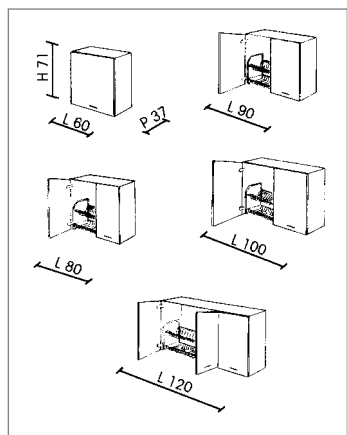

VASCHE DA ESTERNO							
ONDA							
CODICE	DESCRIZIONE	H CM	P CM	L CM	COLORE	CODICE FORNITORE	€
0191320°	Vasca in materiale termoplastico	19	33	47		M399315001	75,297
0191321°	interamente riciclabile, fornita di	26	40	52		M399316001	88,988
0191322°	piletta, viti di fissaggio e dispenser per	28	46	62		M399317001	107,200
0454258	detersivo liquido (il dispenser non è disponibile nella larghezza 47)	28	46	72		M399318001	119,800
MOBILI SOTTOLAVELLO							
PIEGHEVOLE							
0076379°	Mobile sottolavello ripiegato con 2 ante	82	50	80	inox	M235002001	166,600
0076404	già montate, piedini regolabili, bianco	82	45	80	ceramica	M235102001	166,600
0076385°		82	50	90	inox	M235004001	171,100
0076407		82	45	90	ceramica	M235104001	171,100
0076410		82	50	90	ceramica	M235106001	171,100
0076391°		82	50	100	inox	M235006001	176,800
0076413		82	45	100	ceramica	M235110001	176,800
0076416		82	50	100	ceramica	M235112001	176,800
0076398°		82	50	120	inox	M235008001	213,300
0076421		82	50	120	ceramica	M235130001	213,300
BASSANO							
0076425	Mobile sottolavello a 2 ante, bianco	82	50	80	inox	M240002001	166,600
0076447		82	45	80	ceramica	M240102001	166,600
0076429		82	50	90	inox	M240004001	170,000
0076451		82	45	90	ceramica	M240104001	170,000
0076456		82	50	90	ceramica	M240106001	170,000
0076434		82	50	100	inox	M240006001	174,600
0076460		82	45	100	ceramica	M240110001	174,600
0076465		82	50	100	ceramica	M240112001	174,600
0076440	Mobile sottolavello a 3 ante di cui due	82	50	120	inox	M240008001	200,800
0076470	ante scorrevoli autolubrificanti con apertura unica, bianco	82	50	120	ceramica	M240130001	200,800
0076540	Mobile sottolavello a 2 ante e 1	82	50	120	inox	M240300001	310,300
0076553	cassettiera, per lavello da cm 120 con scolapiatti a dx, bianco	82	50	120	ceramica	M240310001	310,300
0076546	come sopra, scolapiatti sinistro	82	50	120	inox	M240301001	310,300
0076559		82	50	120	ceramica	M240311001	310,300
0076693	Mobile pensile scolapiatti ad una anta, griglia in metallo plastificato, con cerniere a dx	71	37	60	bianco	M240702001	195,100
0076699	come sopra, cerniere a sx	71	37	60	bianco	M240703001	195,100
0076705	Mobile pensile scolapiatti a 2 ante con griglia in metallo plastificato	71	37	80	bianco	M240706001	201,900
0076712		71	37	90	bianco	M240708001	206,500
0076719		71	37	100	bianco	M240710001	213,300
0076725	Mobile pensile scolapiatti a 3 ante di cui una con armadietto dx, griglia in metallo plastificato per lavello con scolapiatti a dx	71	37	120	bianco	M240714001	251,000
0076731	come sopra, con armadietto sx	71	37	120	bianco	M240715001	251,000